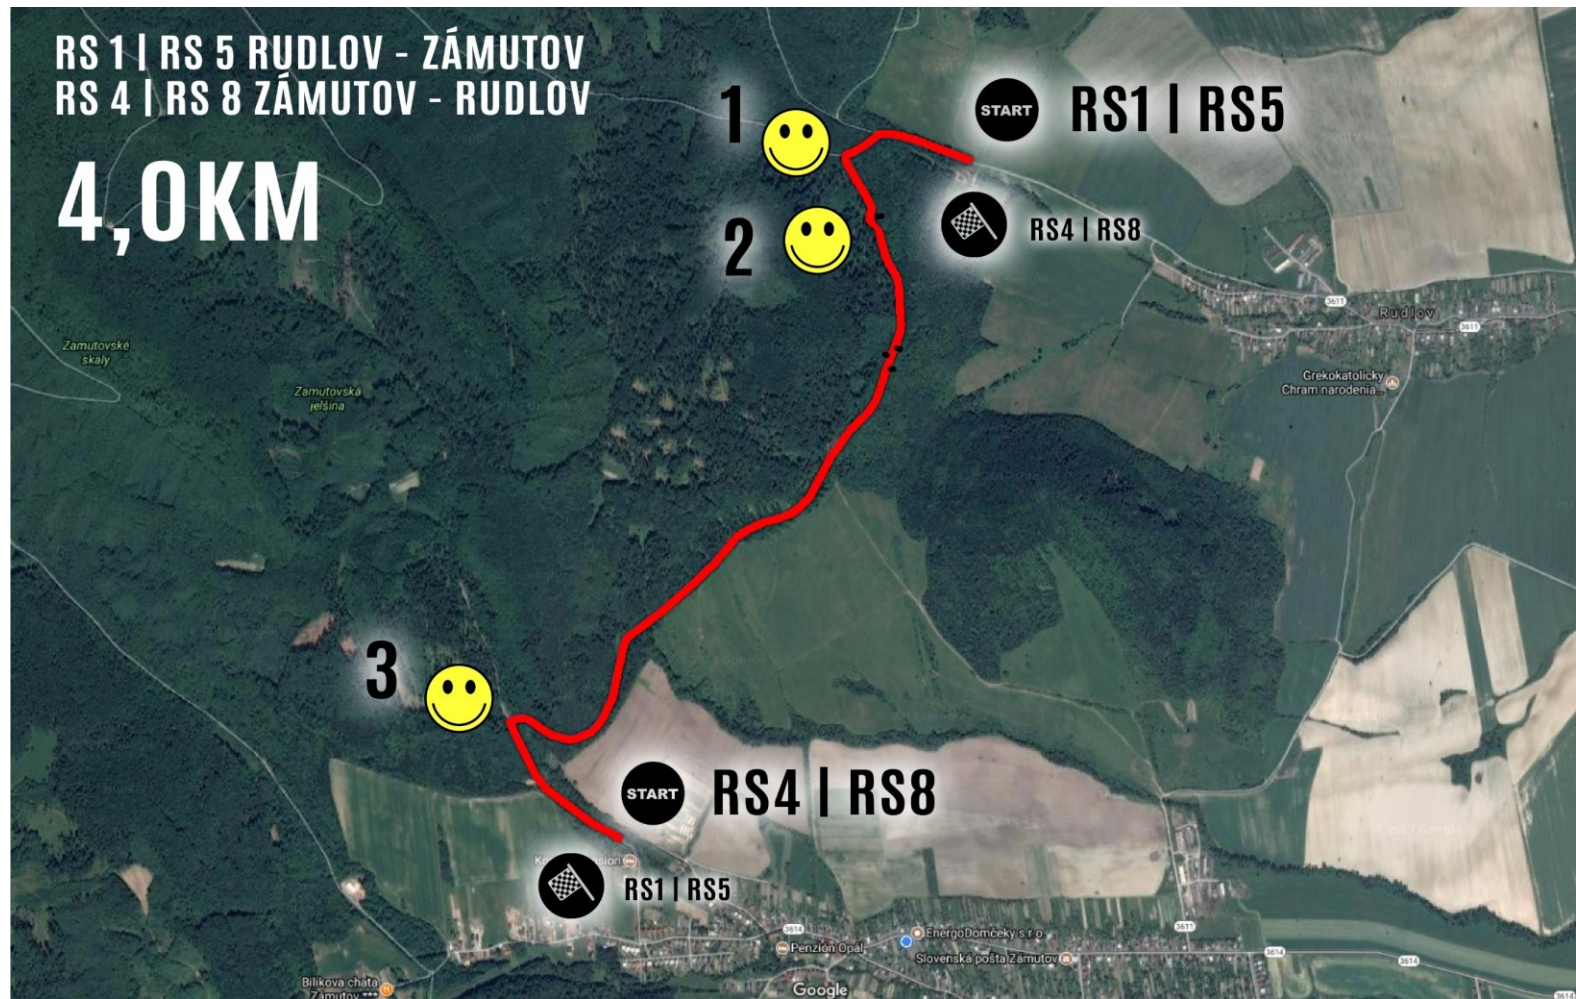

# CELKOVÁ MAPA PRETEKU

NÁZOV RS	(počet meraných km)	ČAS
<b>RS1 Rudlov - Zámotov 1</b>	(4,0 km)	08:00
<b>RS2 Zámotov - Dubník 1</b>	(5,2 km)	09:00
<b>RS3 Dubník - Zámotov 1</b>	(5,2 km)	10:00
<b>RS4 Zámotov - Rudlov 1</b>	(4,0 km)	11:00
<b>SERVIS (Vranov nad Topľou)</b>		
<b>RS5 Rudlov - Zámotov 2</b>	(4,0 km)	13:00
<b>RS6 Zámotov - Dubník 2</b>	(5,2 km)	14:00
<b>RS7 Dubník - Zámotov 2</b>	(5,2 km)	15:00
<b>RS8 Zámotov - Rudlov 2</b>	(4,0 km)	16:00

# RS RUDLOV

RS 1 | RS 5 RUDLOV - ZÁMUTOV  
RS 4 | RS 8 ZÁMUTOV - RUDLOV

4,0KM